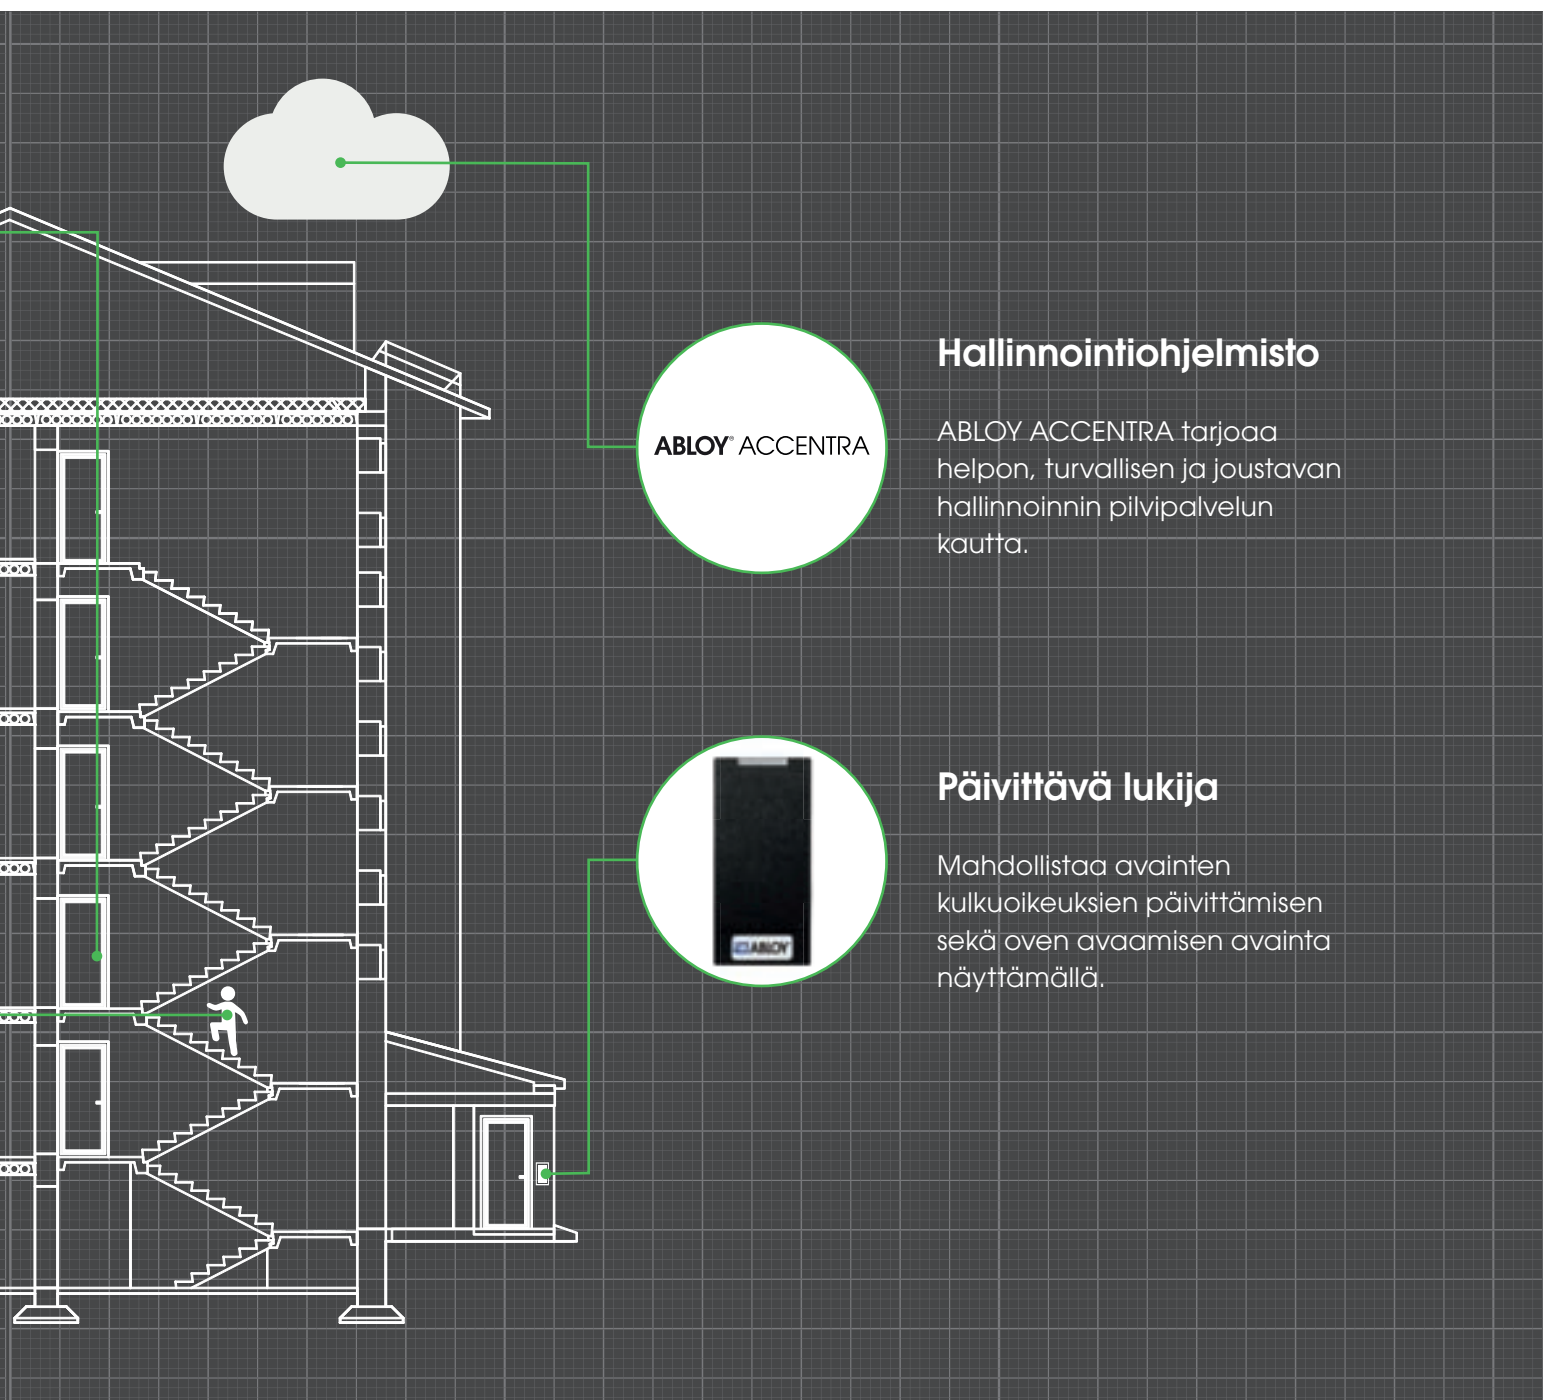

Lukko

Energiaharvesteri tuottaa avaimen työntöliikkeestä lukon ja avaimen tarvitseman energian.

Avain

Varmatoiminen ja helppokäyttöinen LED-indikaatiolla varustettu symmetrinen avain.

Riippulukko

Samalla avaimella voi avata niin häkkivaraston lukon kuin huoneiston ja yhteisten tilojenkin ovet.

Luotu helpottamaan hallinnoitsijan arkea.

ABLOY ACCENTRA on PULSE-järjestelmän aikaa säästävä ja joustava hallinnointiohjelmisto. Se mahdollistaa ajasta ja paikasta riippumattoman hallinnoinnin, jolloin hallinnoijan ja avaimen käyttäjän ei tarvitse olla samassa paikassa. Kulkuoikeuksia voi muuttaa missä vain, milloin vain.