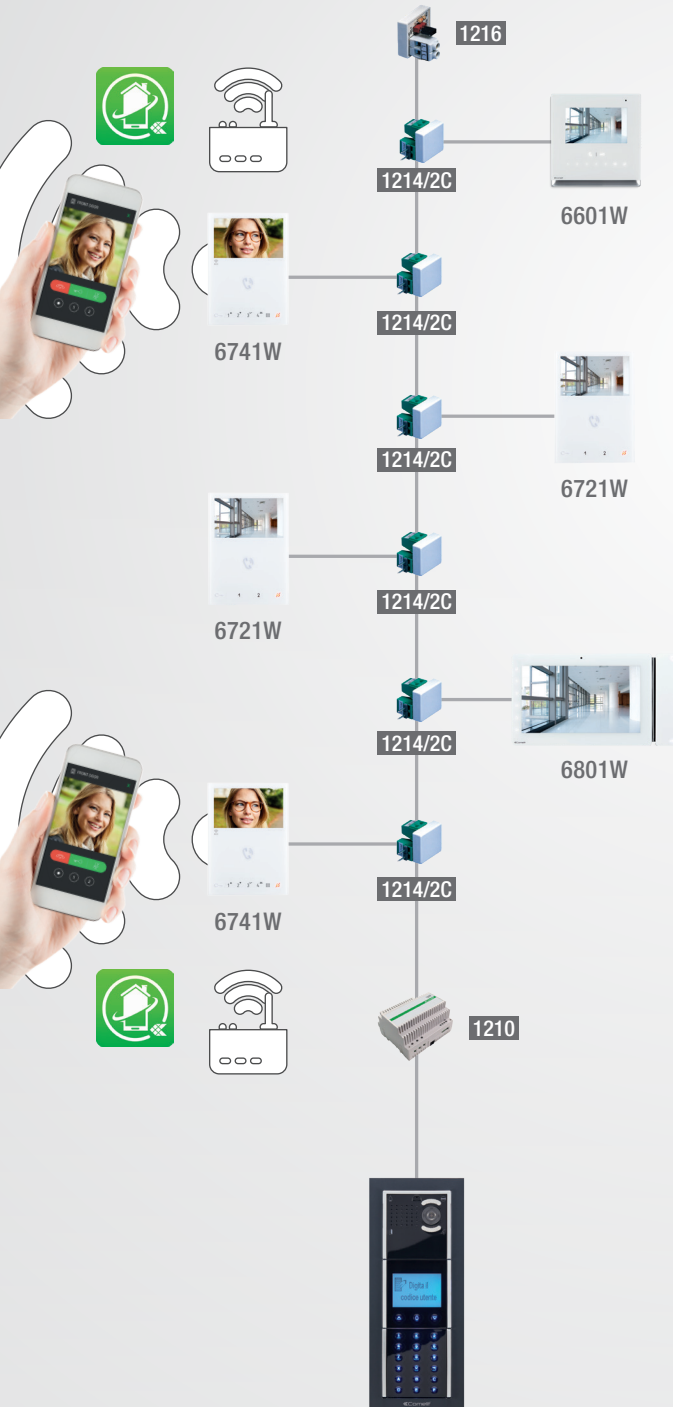

UUSI MINI HANDSFREE 2-JOHTO WI-FI MONITORI

COMELIT APP

**VIDEOPUHELU OVELTA
ÄLYLAITTEESEESI.**

AJAN LUKKO
TURVAKSI PALVELUT®

Comelit®
Passion. Technology. Design.

AINA TAVOITETTAVISSA, MISSÄ IKINÄ OLETKAAN.

UUSI WI-FI MONITORI 2 JOHTO JÄRJESTELMIIN.

Art. **6741W**

- Wi-Fi 802.11b/g/n 2.4 GHz
- Vastaa ovelta saapuihin kutsuihin älypuhelimella tai tabletilla
- Ovipuhelimen ja älypuhelimien linkitys muutamalla helpolla askeleella
- 4.3" 16:9 Värimonitori
- Seinäasennettavana tai pöytätelineellä varusteltuna
- Varustettu kahdeksalla kosketusnäppäimellä
- Ledvalot saapuvalla soitolle, oven avaukselle, automaattivaukselle sekä mykistykselle
- Kolme ohjelmoitavaa inputtia, kuvan ja kontrastin säätö sekä soitto ja puheäänien voimakkuuden säädöt.
- Inductiosilmukka saatavilla malliin 6741W/BM lisäominaisuuksia varten